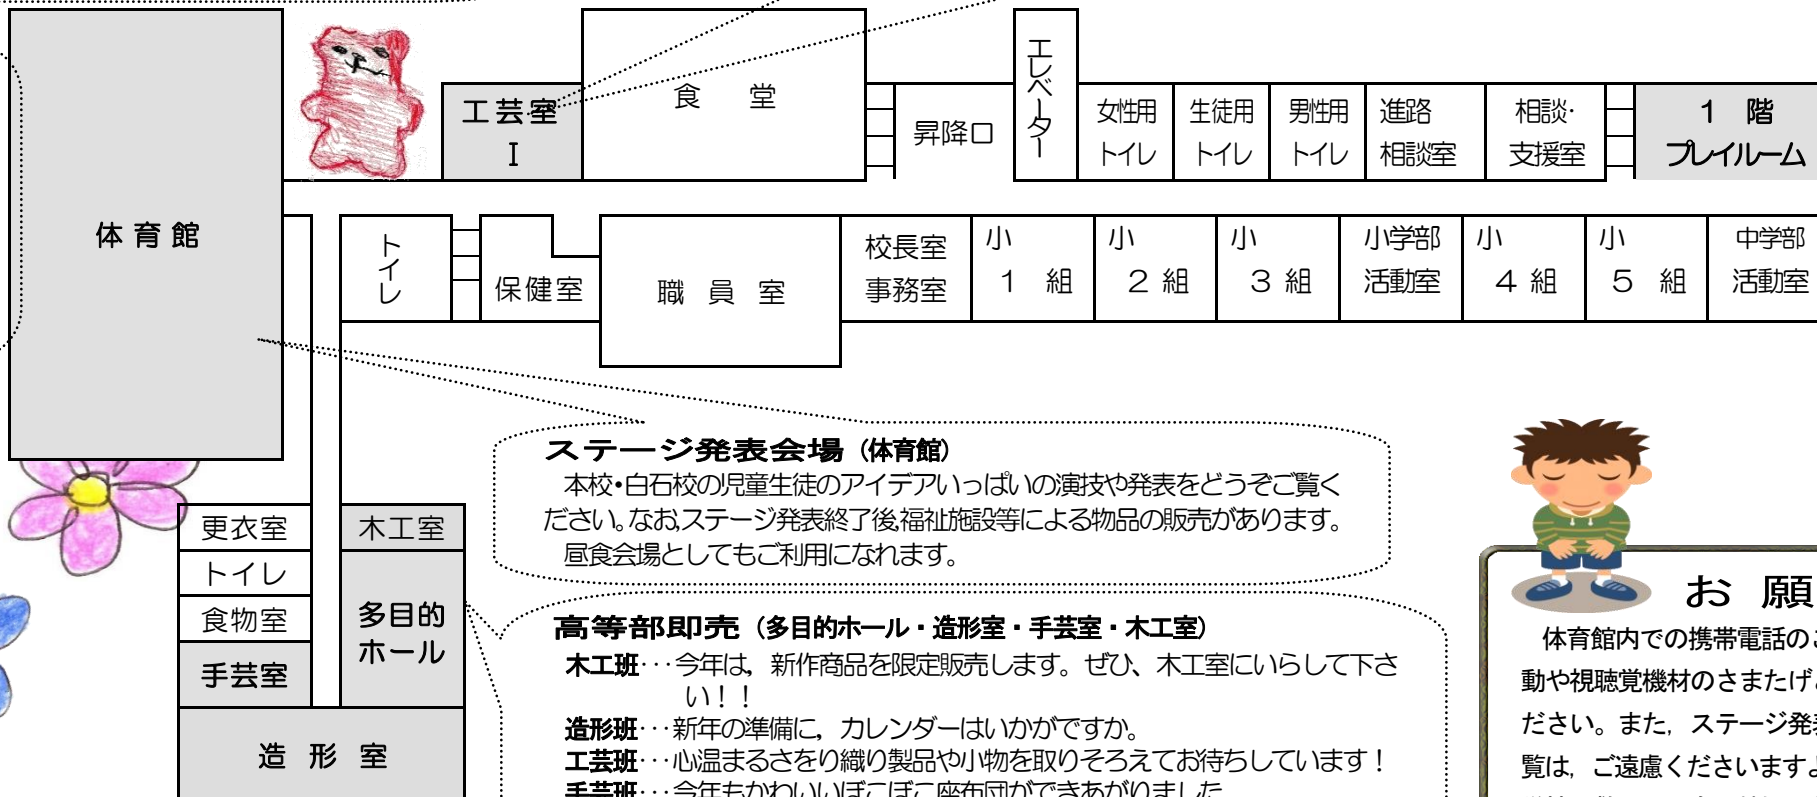

1階

ステージ発表会場 (体育館)

本校・白石校の児童生徒のアイデアいっぱいの演技や発表をどうぞご覧ください。なお、ステージ発表終了後福祉施設等による物品の販売があります。昼食会場としてもご利用になれます。

高等部即売 (多目的ホール・造形室・手芸室・木工室)

木工班…今年は、新作商品を限定販売します。ぜひ、木工室にいらして下さい!!
造形班…新年の準備に、カレンダーはいかがですか。
工芸班…心温まるさを織り製品や小物を取りそろえてお待ちしております!
手芸班…今年もかわいいいぼこぼこ座布団ができあがりました。
園芸班…一生懸命育てた野菜を販売します!

遊びの広場

(1階プレイルーム)
[12:30~13:50]
大好評の大きなシャボン玉作りのほか、ボールプールや的当て、落書きコーナーがあります。楽しく遊びましょう。

お願い

体育館内での携帯電話のご使用は、児童生徒の演技・活動や視聴覚機材のさまたげとなりますので電源をお切りください。また、ステージ発表中の飲食やペット同伴での観覧は、ご遠慮くださいますようお願い申し上げます。なお、学校の敷地内は全面禁煙となっております。
☆ご協力よろしくお願ひいたします☆